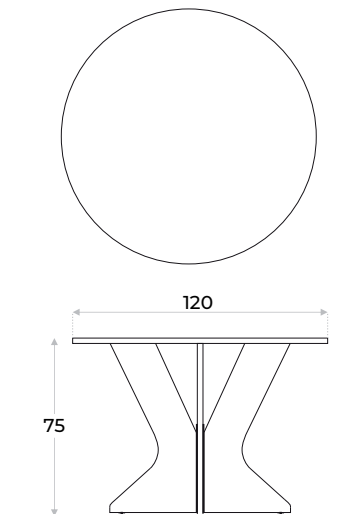

MESA REDONDA  
**OFFICE**

● ● Colores disponibles

- Formato circular
- Enchapado en melamínico
- Diseño de patas en cruz
- MDP de alta calidad
- Espesores de maderas 25mm
- Regatones regulables

• Regatones regulables