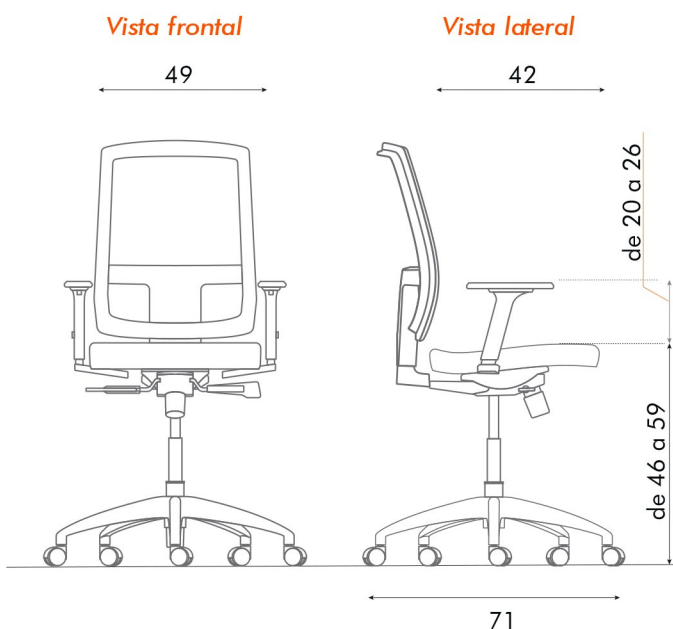

Brizza

CROMO

Color Disponible

- o Sistema Relax / reclinable
- o Apoyo lumbar regulable
- o Posabrazos regulables en los 3 ejes
- o Asiento tapizado en tela acrílica color azul
- o Altura regulable a gas
- o Base cromada
- o Ruedas de poliuretano