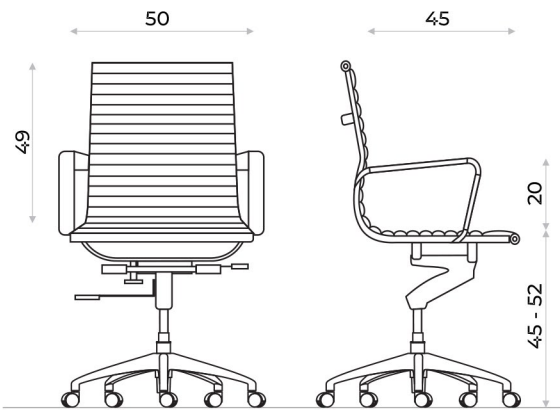

Elegance
SILLA OPERATIVA

● Color disponible

- Altura regulable a gas
- Detalles cromados
- Posabrazos con forro
- Tapizada en simil cuero
- Reclinable (sistema relax)
- Base araña cromada

LÍNEA COMPLETA

Silla de diálogo / silla Operativa / silla gerencial

SISTEMA RELAX

El sistema relax es uno de los sistemas que pueden encontrarse en las sillas ergonómicas. Consiste en la inclinación del respaldo y asiento manteniendo siempre el mismo ángulo entre ellos.

DETALLES CROMADOS

El diseño de la silla Elegance destaca por su elegancia y finas terminaciones cromadas.

FORROS DESMONTABLES

Los posabrazos cuentan con forros desmontables para dejar mas o menos visible los detalles cromados de las sillas.

BASE CROMADA

Base araña de 5 radios con terminación cromada brillante.