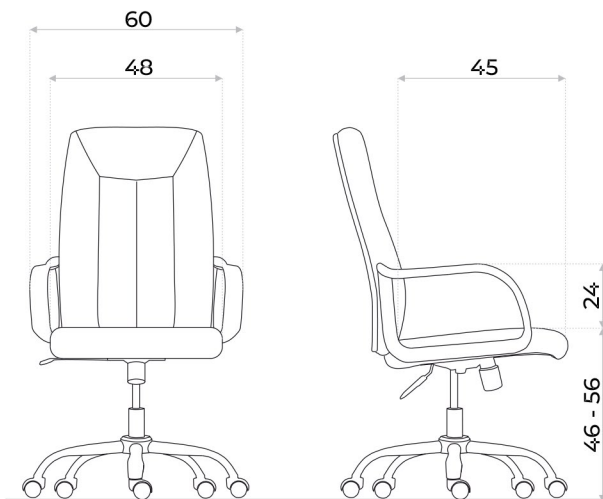

Work

SILLA EJECUTIVA

● Color disponible

- Sistema relax
- Posabrazos plásticos
- Tapizado en simil cuero
- Altura regulable a gas
- Base araña de 5 radios cromada
- Ruedas de Nylon

SISTEMA RELAX

El sistema relax es uno de los sistemas que pueden encontrarse en las sillas ergonómicas. Consiste en la inclinación del respaldo y asiento manteniendo siempre el mismo ángulo entre ellos.

BASE CROMADA

La base cromada de 5 radios ofrece estilo y estabilidad en un diseño brillante y duradero.