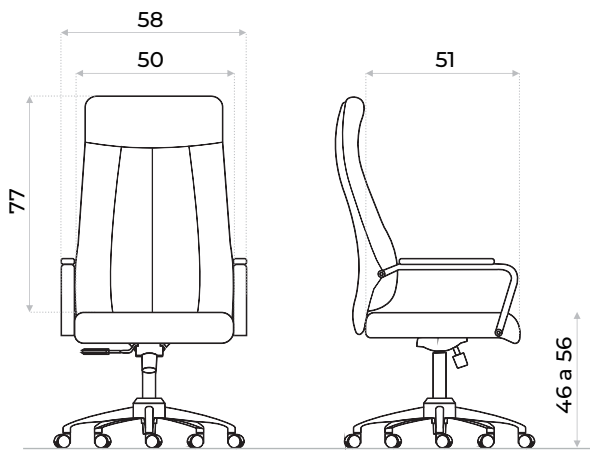

# SIENA

SILLA GERENCIAL

● Color disponible

- Altura regulable a gas
- Sistema reclinable Relax
- Tapizada en simil cuero

- Posabrazos con apoyo soft
- Respaldo acolchonado
- Base cromada