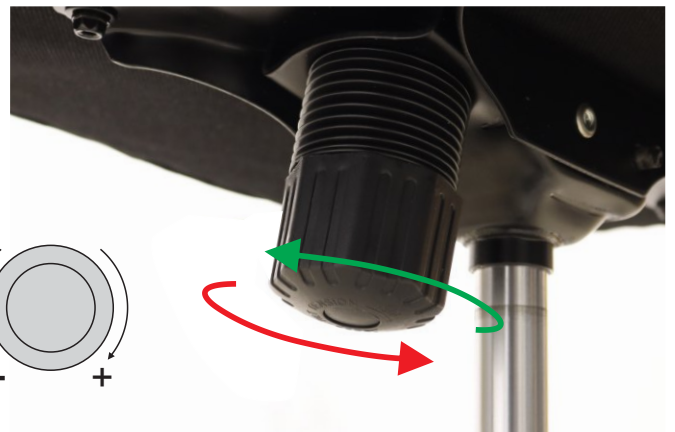

### SISTEMA RELAX

Este sistema permite dejar fijo el respaldo en posición vertical o bien liberarlo para que el respaldo acompañe el movimiento del cuerpo descomprimiendo la tensión en la columna vertebral. Es un movimiento de vaivén sin tranca que le brinda confort a la silla para momentos de descanso.

### AJUSTE DE TENSION

Para ajustar la tensión de la inclinación se debe girar la rosca de ajuste. Dejándola más ajustada el respaldo ofrecerá mayor resistencia para inclinarse.

Ajuste para un lado u otro