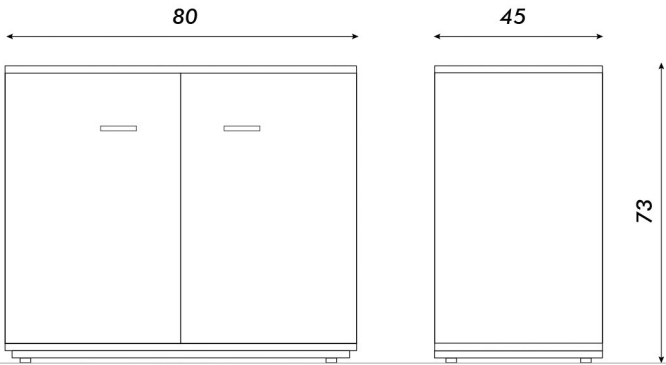

ARMARIO BAJO  
**LEGNO**

*Vista frontal*

*Vista lateral*

- MDP de alta calidad
- Cerradura con llave
- 1 estante ajustable
- Regatones regulables
- Espesor de tapa: 25mm