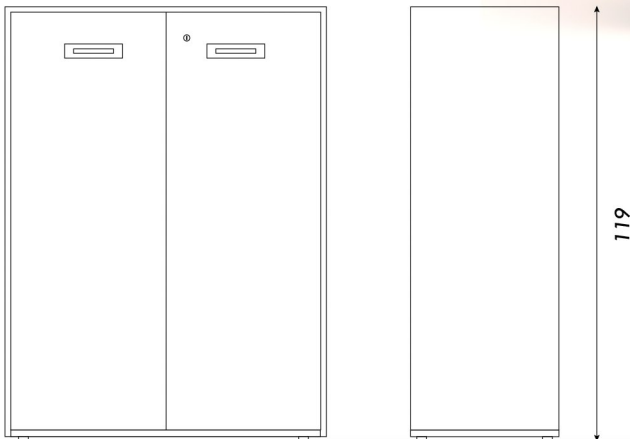

ARMARIO CHICO
LEGNO

Vista frontal

90

Vista lateral

43

119

- Material: MDF
- 2 estantes ajustables
- Base con marco de acero
- Regatones regulables
- Espesor de estructura: 25mm

COLORES DISPONIBLES