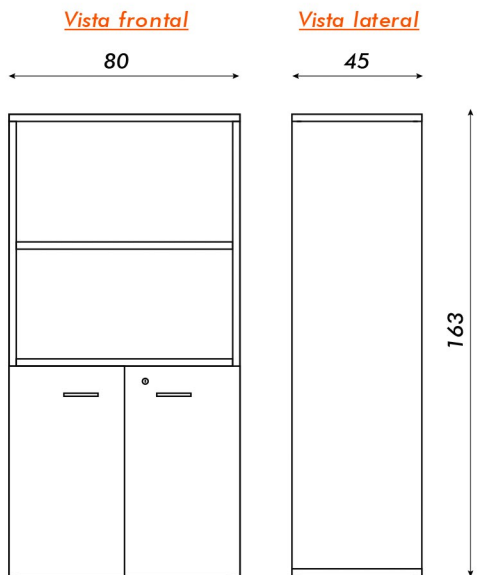

ARMARIO COMBINADO
OFFICE

COLORES

-  Gris PC
-  Brianza
-  Br. con negro

- Material: MDP
- 3 estantes
- Cerradura con llave
- Espesores: 25/15mm
- Puertas batientes
- Regatones regulables