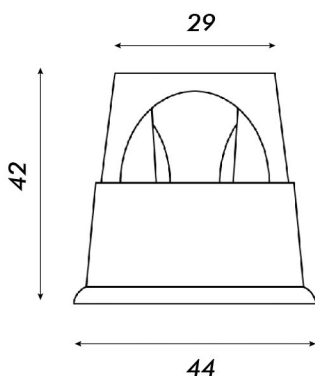

ESCALERA MULTIUSO

LÍNEA PETRA

Vista frontal

Vista inferior

- Material: plástico
- Carga: 150 Kg
- 2 escalones texturados
- Ruedas retráctiles
- Borde con goma antideslizante