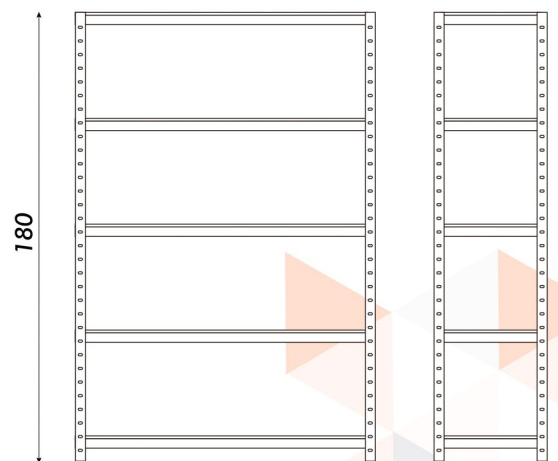

ESTANTERÍA GALVANIZADA 120CM
LÍNEA ZINCATO

Vista frontal

120

Vista lateral

45

CARGA POR
ESTANTE

- Estantes de MDF
- Estantes con refuerzo
- Estantes regulables
- Armado sin tornillos
- Acabado galvanizado
- Regatones plásticos