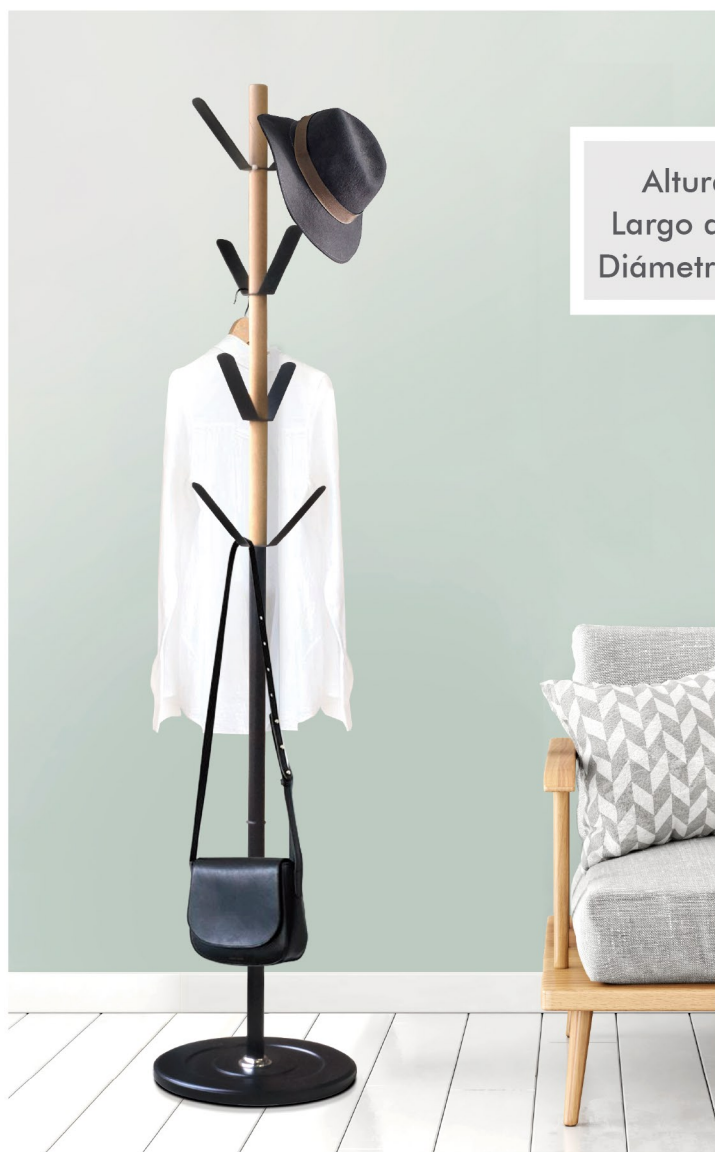

PERCHERO DE PIÉ  
**GILI**

Altura total 175cm  
Largo de brazos: 15cm  
Diámetro de base: 37cm

COLOR  
DISPONIBLE

■ Negro

8 brazos metálicos  
para colgar

Cuerpo superior  
en madera

Pie en caño de acero

Detalle cromado

Base circular