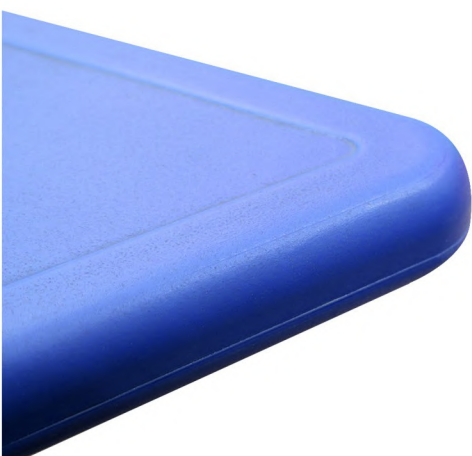

MESA CUADRADA

Resist

Colores disponibles

- Material: Polipropileno
- Altura regulable
- Bordes redondeados
- Regatón regulable anti-desnivel
- Goma antideslizante

TAMAÑOS DE SILLAS RECOMENDADOS

Versátiles y duraderas

ESTRUCTURA REFORZADA

La mesa cuadrada Resist cuenta con un sólido marco metálico que garantiza durabilidad y firmeza.

A su vez la tapa cuenta con estructura de panal de abeja que añade ligereza sin comprometer la fortaleza.

REGATONES DE NIVELACIÓN

Las patas de la mesa cuentan además con regatones de nivelación mediante rosca por si la superficie de apoyo presentara irregularidades. Esto resulta muy práctico cuando se quiere sacar las mesas al exterior sobre superficies de tierra, hormigón etc.

SUPERFICIE 100% LAVABLE

Después de la pandemia, sabemos lo crucial que es mantener las superficies escolares impecables. Con su diseño impermeable ésta mesa permite una limpieza sencilla y efectiva sin comprometer su durabilidad.