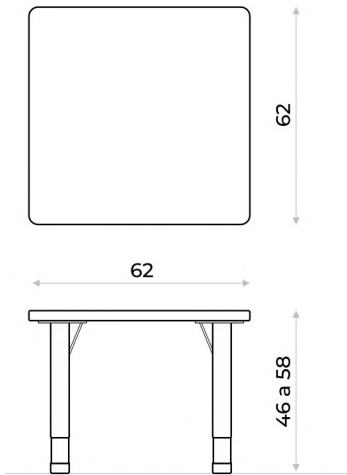

MESA CUADRADA

Resist

Colores disponibles

- Material: Polipropileno
- Altura regulable
- Bordes redondeados
- Regatón regulable anti-desnivel
- Goma antideslizante

TAMAÑOS DE SILLAS RECOMENDADOS

Versátiles y duraderas

ESTRUCTURA REFORZADA

La mesa cuadrada Resist cuenta con un sólido marco metálico que garantiza durabilidad y firmeza.

A su vez la tapa cuenta con estructura de panal de abeja que añade ligereza sin comprometer la fortaleza.

ALTURA REGULABLE

Cuenta con patas regulables cada 2cm para ajustar la altura y acompañar así el crecimiento de los niños.

La regulación se realiza fácilmente atornillando cada pata a la altura deseada siguiendo la guía de centímetros.