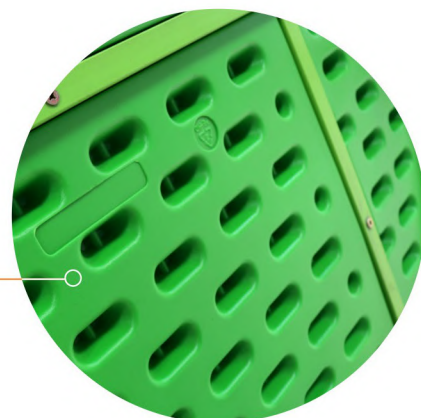

MESA CUADRADA

Resist

Colores disponibles

- Material: Polipropileno
- Altura regulable
- Bordes redondeados
- Regatón regulable anti-desnivel
- Goma antideslizante

TAMAÑOS DE SILLAS RECOMENDADOS

Versátiles y duraderas

ESTRUCTURA REFORZADA

La mesa cuadrada Resist cuenta con un sólido marco metálico que garantiza durabilidad y firmeza.

A su vez la tapa cuenta con estructura de panal de abeja que añade ligereza sin comprometer la fortaleza.

ALTURA REGULABLE

Cuenta con patas regulables cada 2cm para ajustar la altura y acompañar así el crecimiento de los niños.

La regulación se realiza fácilmente atornillando cada pata a la altura deseada siguiendo la guía de centímetros.

REGATONES DE NIVELACIÓN

Las patas de la mesa cuentan además con regatones de nivelación mediante rosca por si la superficie de apoyo presentara irregularidades. Esto resulta muy práctico cuando se quiere sacar las mesas al exterior sobre superficies de tierra, hormigón etc.