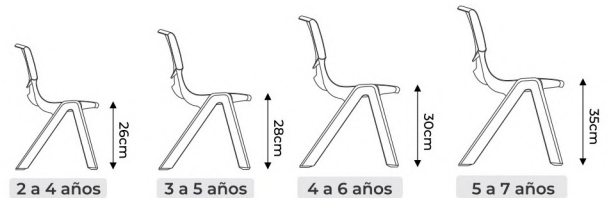

MESA CUADRADA

Resist

Colores disponibles

- Material: Polipropileno
- Altura regulable
- Bordes redondeados
- Regatón regulable anti-desnivel
- Goma antideslizante

TAMAÑOS DE SILLAS RECOMENDADOS

Versátiles y duraderas

ESTRUCTURA REFORZADA

La mesa cuadrada Resist cuenta con un sólido marco metálico que garantiza durabilidad y firmeza.

A su vez la tapa cuenta con estructura de panal de abeja que añade ligereza sin comprometer la fortaleza.

ALTURA REGULABLE

Cuenta con patas regulables cada 2cm para ajustar la altura y acompañar así el crecimiento de los niños.

La regulación se realiza fácilmente atornillando cada pata a la altura deseada siguiendo la guía de centímetros.

REGATONES DE NIVELACIÓN

Las patas de la mesa cuentan además con regatones de nivelación mediante rosca por si la superficie de apoyo presentara irregularidades. Esto resulta muy práctico cuando se quiere sacar las mesas al exterior sobre superficies de tierra, hormigón etc.