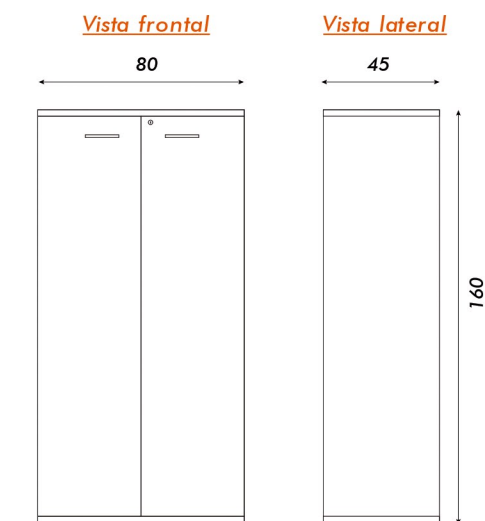

ARMARIO MEDIANO EN MDP
LÍNEA OFFICE

COLORES DISPONIBLES

- Gris PC
- Brianza
- Brianza con negro

- Espesor de tapa: 25mm
- Cerradura con llave
- Espesor de estructura: 15mm
- 3 estantes ajustables por armario
- Bisagras de cazoleta
- Regatones regulables