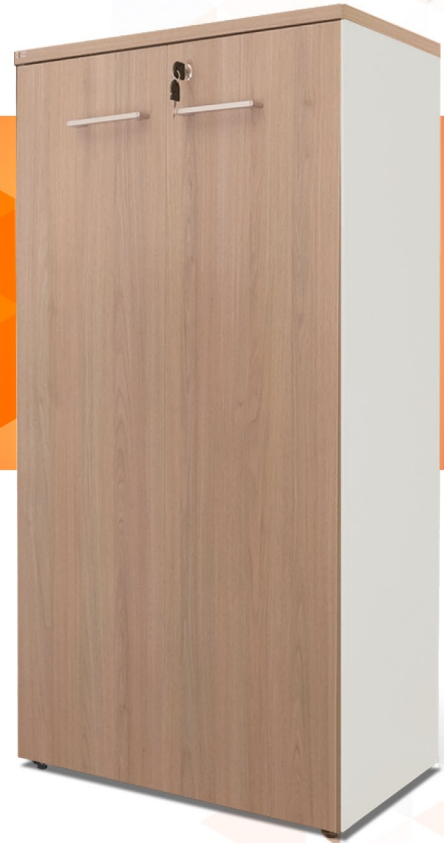

ARMARIO MEDIANO

NEXUS

Vista frontal

Vista lateral

 Blanco con macadamia

- Material: MDP
- Espesores: 25/15mm
- Interior: 3 estantes fijos
- Puertas batientes
- Cerradura con llave
- Regatones regulables