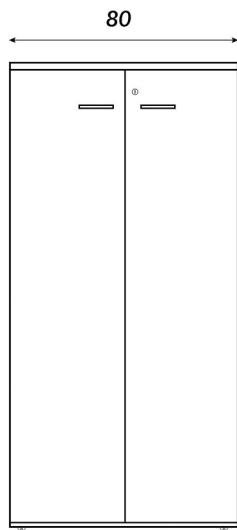

ARMARIO MEDIANO

NEXUS

Vista frontal

Vista lateral

 Blanco con macadamia

- Material: MDP
- Espesores: 25/15mm
- Interior: 3 estantes fijos
- Puertas batientes
- Cerradura con llave
- Regatones regulables