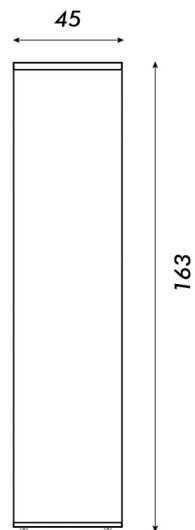

ARMARIO MEDIANO

NEXUS

Vista frontal

Vista lateral

 Blanco con macadamia

- Material: MDP
- Espesores: 25/15mm
- Interior: 3 estantes fijos
- Puertas batientes
- Cerradura con llave
- Regatones regulables