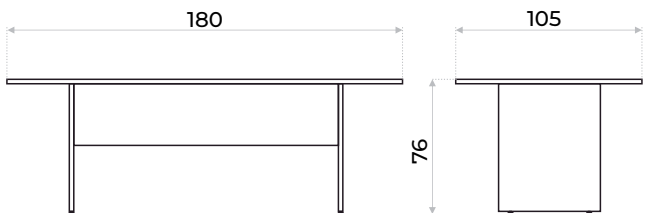

# OFFICE

Color: Brianza ●

- Material: MDP de alta calidad
- Enchapado en melamínico
- Formato: Tipo bote
- Espesor de tapa y patas: 25mm
- Espesor de cubrepiernas: 15mm
- Regatones regulables