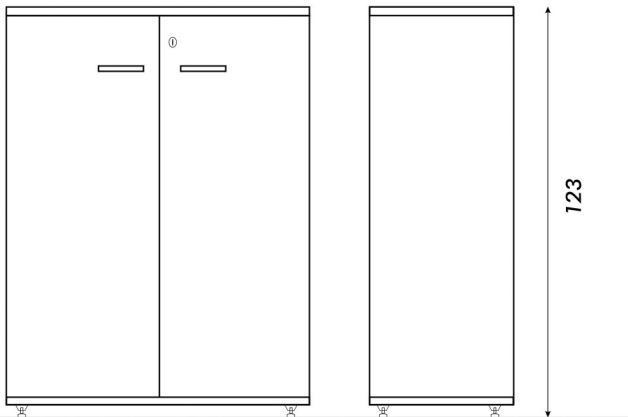

ARMARIO CHICO

NEXUS

Vista frontal

80

Vista lateral

45

123

 Blanco con macadamia

Material: MDP

Espesores: 25/15mm

Interior: 2 estantes fijos

○ Puertas batientes

○ Cerradura con llave

○ Regatones regulables