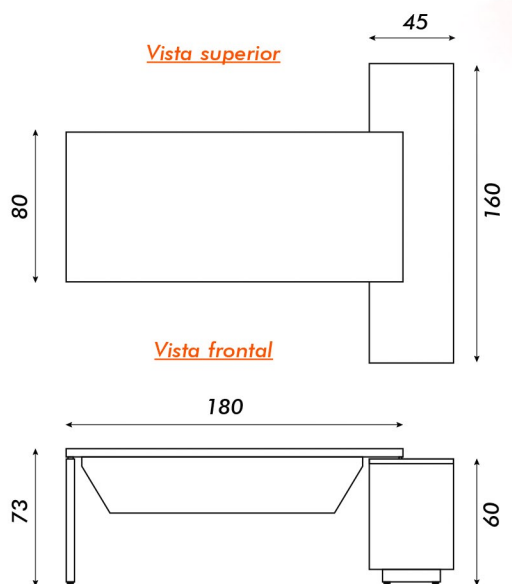

ESCRITORIO GERENCIAL  
**NEXUS**

Opciones de armado y combinación

- Material de estructura: Acero pintado
- Material de maderas: MDP de alta calidad
- Armario con puertas corredizas mediante rieles
- Interior de armario con estantes regulables
- Regatones regulables