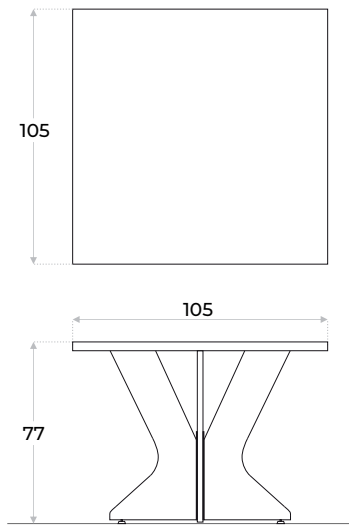

MESA CUADRADA

NEXUS

 Color disponible

- Formato cuadrado
- Enchapado en melamínico
- Espesores de patas: 25mm
- MDP de alta calidad
- Espesor de tapa: 44mm
- Regatones regulables

• Diseño de base en cruz

• Enchapado en melamínico / Macadamia