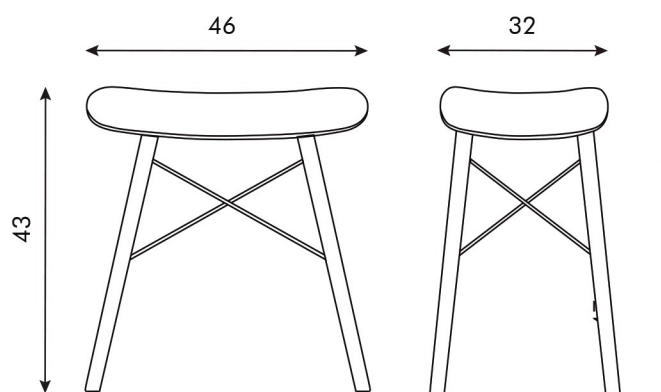

TABURETE
EAMES

Vista frontal

Vista lateral

Colores disponibles

■ Negro ■ Blanco

- — Asiento en polipropileno
- — Patas en madera
- — Aristas curvas
- — Diseño ergonómico
- — Regatones plásticos