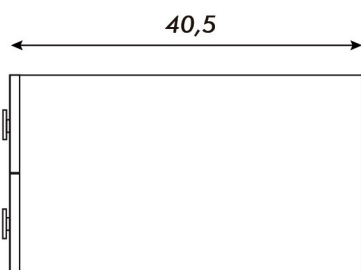

CAJONERA SOSTENIDA
LÍNEA OFFICE

Vista frontal

Vista lateral

*Cerradura de traba única
para todos los cajones*

Brianza

Gris

Brianza con negro

Gris con negro