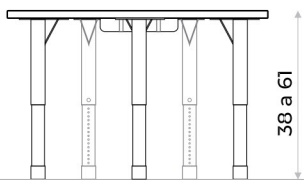

MESA MARGARITA

Resist

90

38 a 61

Color disponible

- Tapa en c ermica blanca
- Borde en pl stico ABS
- Patas met licas telesc picas
- Uniones reforzadas
- Contenedor central porta l pices
- Regat n regulable anti-desnivel

TAMA OS DE SILLAS RECOMENDADOS

RESISTENTE A LOS RAYOS UV

TAPA RECUBIERTA EN MELAMÍNICO

La tapa de la mesa está fabricada con tablero de MDP de 25 mm recubierta con melamínico en ambas caras para mayor resistencia. La tecnología aplicada a dicha superficie genera una película resistente al desgaste y la humedad.

ESTRUCTURA REFORZADA

La mesa Margarita cuenta con 4 apoyos metálicos recubiertos en polipropileno de alta calidad, fijados a la tapa mediante piezas metálicas reforzadas mediante varillas de acero soldadas a la estructura.

CONTENEDOR CENTRAL PARA ÚTILES

La mesa margarita se caracteriza por su contenedor central desmontable para útiles.
Práctico, de gran capacidad y fácil de limpiar.