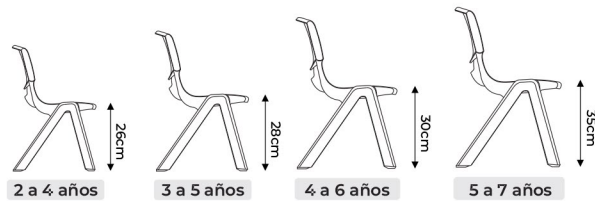

MESA MARGARITA

Resist

90

38 a 61

Color disponible

- Tapa en c ermica blanca
- Borde en pl stico ABS
- Patas met licas telesc picas
- Uniones reforzadas
- Contenedor central porta l pices
- Regat n regulable anti-desnivel

TAMA OS DE SILLAS RECOMENDADOS

RESISTENTE A LOS RAYOS UV

TAPA RECUBIERTA EN MELAMÍNICO

La tapa de la mesa está fabricada con tablero de MDP de 25 mm recubierta con melamínico en ambas caras para mayor resistencia. La tecnología aplicada a dicha superficie genera una película resistente al desgaste y la humedad.

ESTRUCTURA REFORZADA

La mesa Margarita cuenta con 4 apoyos metálicos recubiertos en polipropileno de alta calidad, fijados a la tapa mediante piezas metálicas reforzadas mediante varillas de acero soldadas a la estructura.

Regatón nivelador

ALTURA REGULABLE

Con patas telescópicas para ajustar la altura y una resistencia duradera, nuestra mesa se adapta al crecimiento de los niños, asegurando años de utilidad y comodidad

RESISTENTE AL AGUA