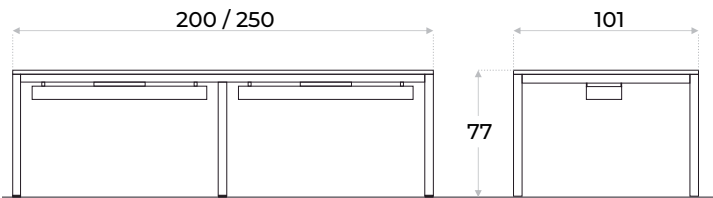

MESA RECTANGULAR

# NEXUS

 Color disponible

- MDP de alta calidad
- Enchapado en melamínico
- Ductos pasa cables
- Espesor de tapa: 25mm
- Estructura metálica
- Regatones regulables

*Las reuniones empresariales son imprescindibles para alcanzar con eficiencia los objetivos.*