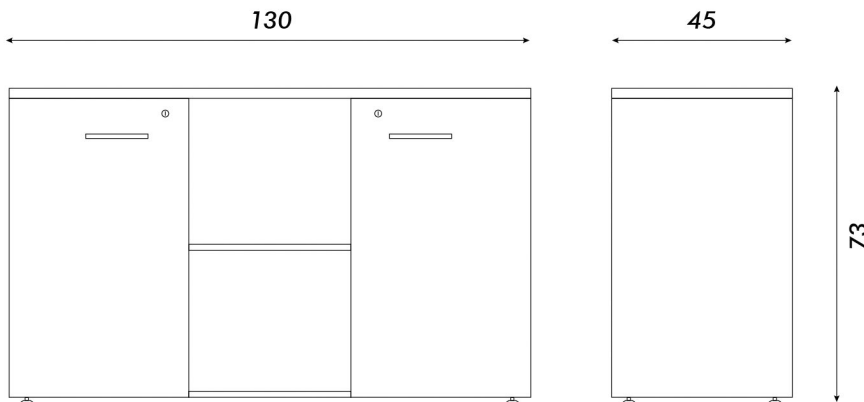

ARMARIO EXTENDIDO
OFFICE

Vista frontal

Vista lateral

■ Gris PC

- Puertas batientes
- Regatones regulables
- 1 estante ajustable
- Espesor de estructura: 15mm
- Cerradura con llave
- Espesor de tapa: 25mm