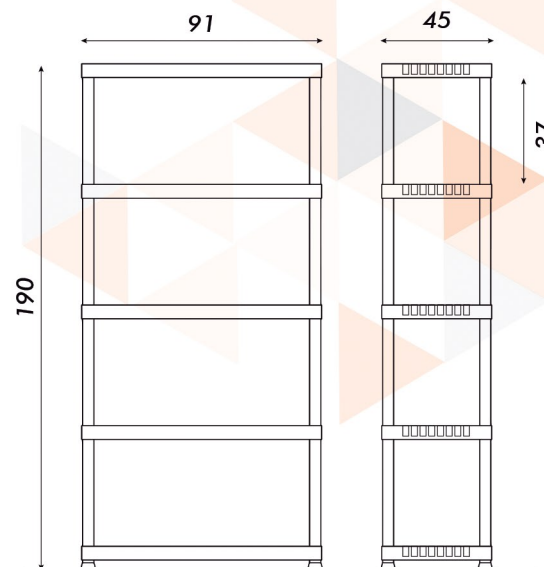

ESTANTERÍA PARA CÁMARA DE FRÍO  
**LÍNEA RIMAX**

Carga por estante

*Vista frontal*

*Vista lateral*

- Material: plástico
- Totalmente encastrable
- Estantes calados
- Patas plásticas