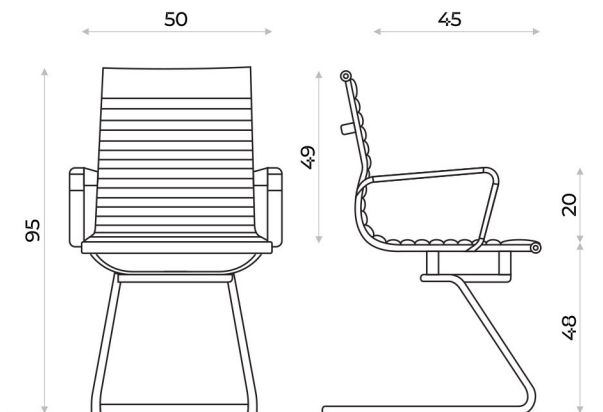

Elegance
SILLA DE DIÁLOGO

● Color disponible

- Tapizada en simil cuero
- Posabrazos con forro
- Detalles cromados
- Base trineo cromada

LÍNEA COMPLETA

Silla de diálogo / silla Operativa / silla gerencial

DETALLES CROMADOS

El diseño de la silla Elegance destaca por su elegancia y finas terminaciones cromadas.

FORROS DESMONTABLES

Los posabrazos cuentan con forros desmontables para dejar mas o menos visible los detalles cromados de las sillas.