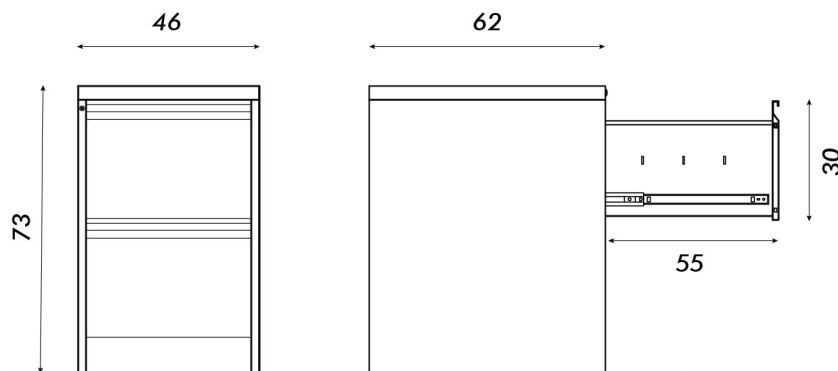

FICHERO METÁLICO DE 2 CAJONES

LÍNEA PETRA

Vista frontal

Vista lateral

COLORES
DISPONIBLES

Gris Grafito

Gris PC

Cerradura central

Porta nombre

Cajón apto para
prensa/fichas

Agarre embutido

Cajón apto para
carpetas colgantes

Guías telescópicas