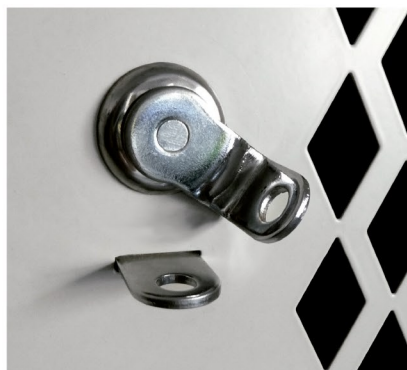

GUARDARROPAS

PETRA

Vista frontal

Vista lateral

- Material: Acero
- 3 puertas caladas
- Porta nombre
- Porta candado
- Manija embutida
- Regatones regulables
- Barrote para perchas

Porta candado

Barrote para perchas