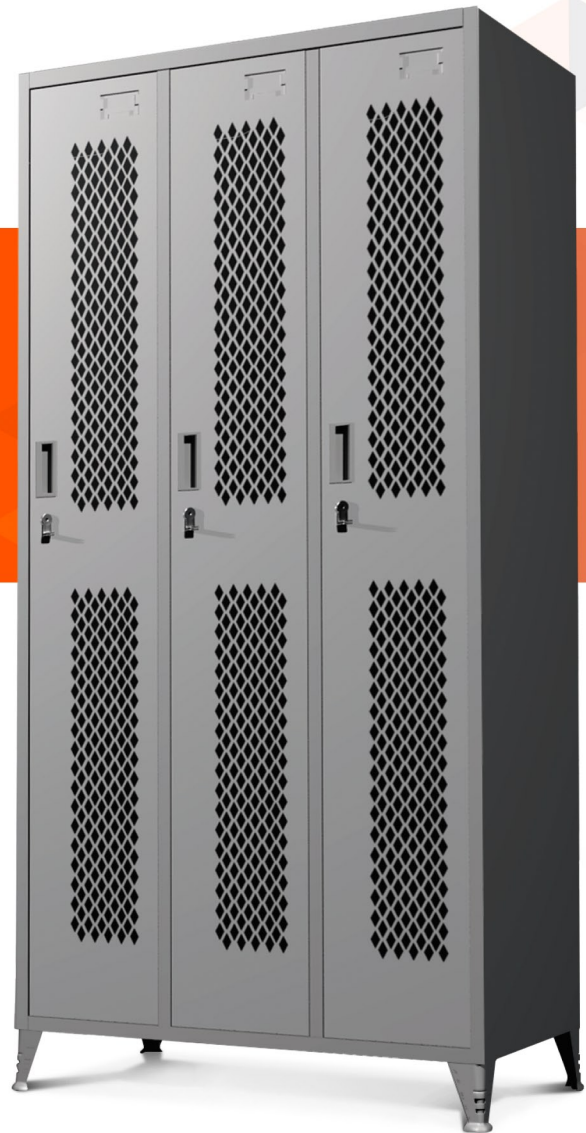

GUARDARROPAS

PETRA

Vista frontal

Vista lateral

- Material: Acero
- 3 puertas caladas
- Porta nombre
- Porta candado
- Manija embutida
- Regatones regulables
- Barrote para perchas

Porta candado

Barrote para perchas