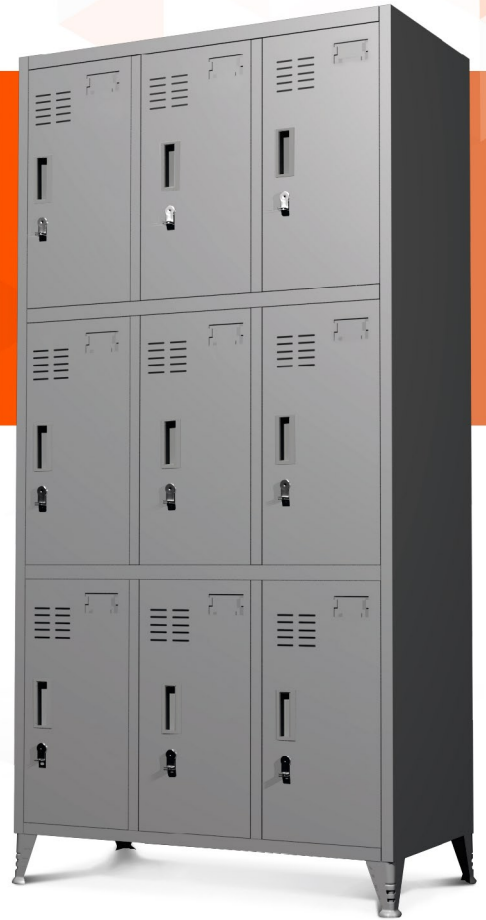

GUARDARROPA DE 9 PUERTAS CHICAS

LÍNEA PETRA

Vista frontal

Vista lateral

- Material: Acero
- Rejilla de ventilación
- Porta nombre
- Porta candado
- Manija embutida
- Regatones regulables