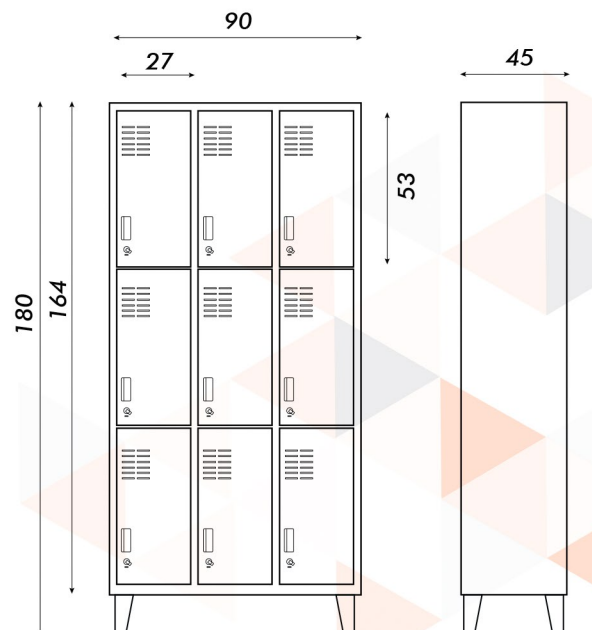

GUARDARROPA DE 9 PUERTAS CHICAS

LÍNEA PETRA

Vista frontal

Vista lateral

- Material: Acero
- Rejilla de ventilación
- Porta nombre
- Porta candado
- Manija embutida
- Regatones regulables