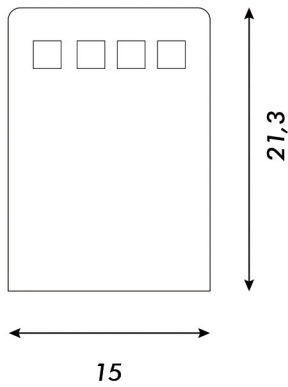

APOYA LIBROS
METALLO

Vista frontal

Vista lateral

- Material: chapa de acero
- Bordes redondeados
- Detalles decorativos
- Amplia capacidad

COLOR DISPONIBLE

■ Negro