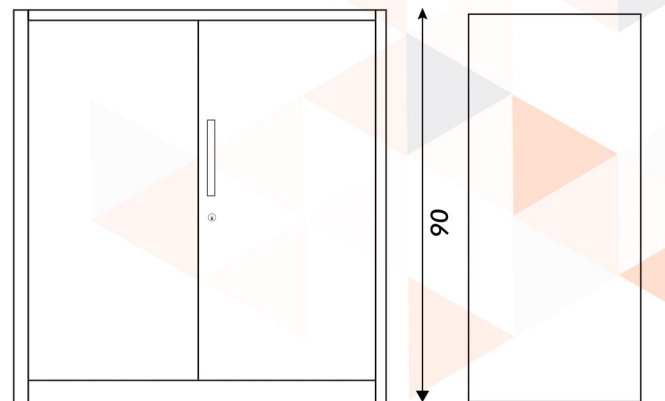

ARMARIO METÁLICO CHICO

SLIM

Color disponible: ■ Blanco

Vista frontal

85

Vista lateral

40

- 2 estantes regulables
- Puertas batientes
- Cerradura con llave
- Acero resistente
- Manija embutida color naranja