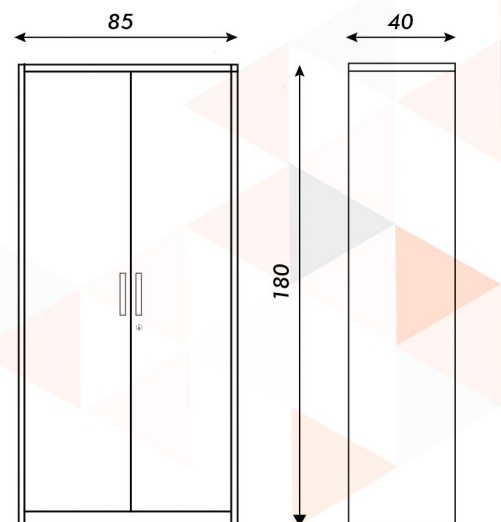

ARMARIO METÁLICO

SLIM

Color disponible: Blanco

Vista frontal

Vista lateral

- Armario metálico / Acero
- Puertas batientes
- 3 estantes regulables
- Cerradura con llave
- Manija embutida color naranja