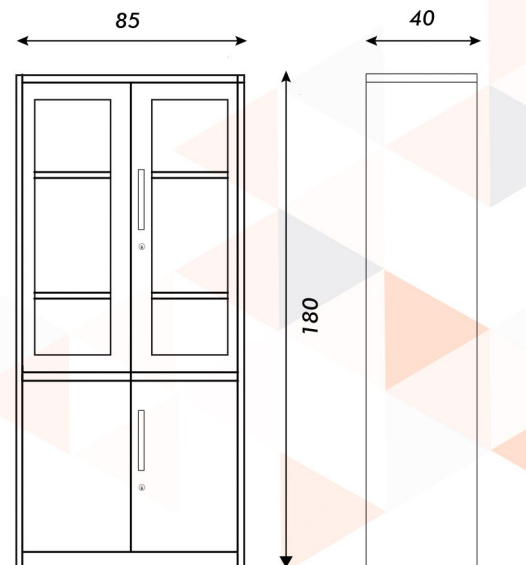

ARMARIO METÁLICO

SLIM

Color disponible:  Blanco

Vista frontal

Vista lateral

- Armario metálico / Acero
- Puertas batientes combinadas / Vidrio y acero
- 3 estantes regulables
- Cerradura con llave
- Manija embutida color naranja