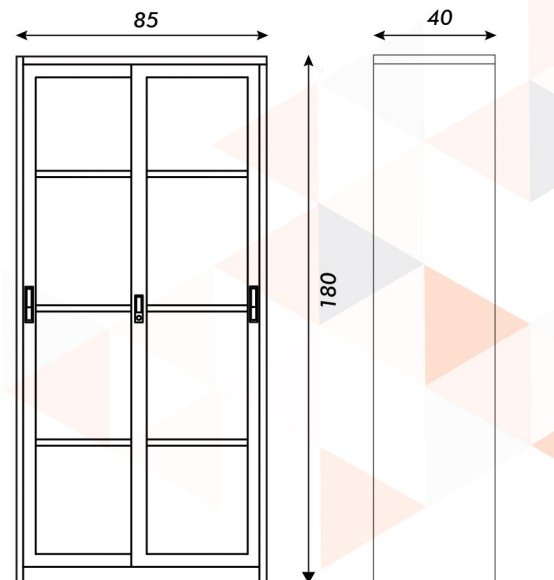

ARMARIO METÁLICO

SLIM

Color disponible: Blanco

Vista frontal

Vista lateral

- Armario metálico / Acero
- Puertas corredizas de vidrio
- 3 estantes regulables
- Cerradura con llave con indicador de estado
- Manijas embutidas color naranja