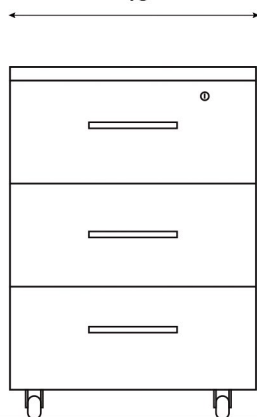

CAJONERA EN MDP

LÍNEA NEXUS

Vista frontal

45

Vista lateral

47

**COLOR
DISPONIBLE**

Macadamia
con blanco

Cerradura
con traba única

Tirador en
cada cajón

Material: MDP
enchapado en melamínico

Ruedas con freno