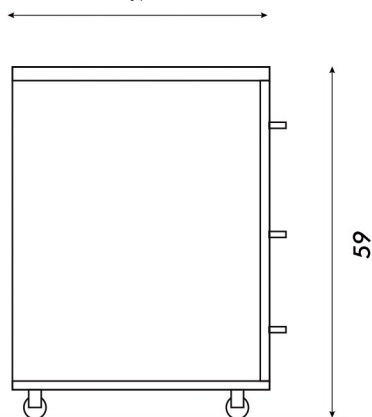

CAJONERA EN MDP

LÍNEA NEXUS

Vista frontal

45

Vista lateral

47

**COLOR
DISPONIBLE**

Macadamia
con blanco

Cerradura
con traba única

Tirador en
cada cajón

Material: MDP
enchapado en melamínico

Ruedas con freno