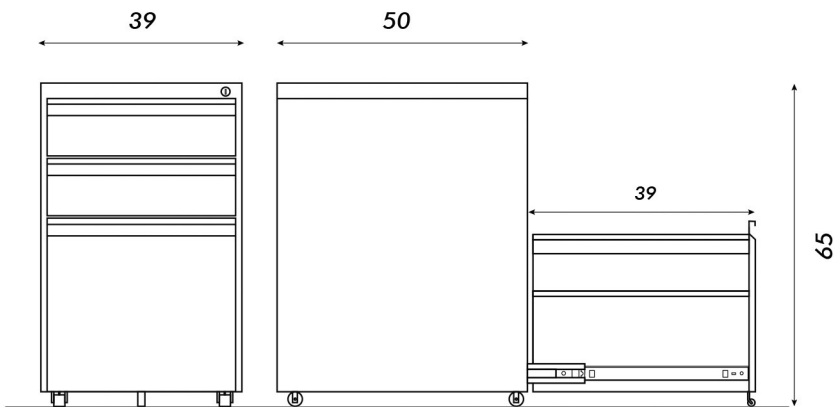

# PETRA

*Vista frontal*

*Vista lateral*

- Cerradura con traba única
- Terminación: Pintura Epoxi al horno
- Agarre embutido
- Cajones con apertura total
- Rueda con sistema antivuelco

COLORES DISPONIBLES