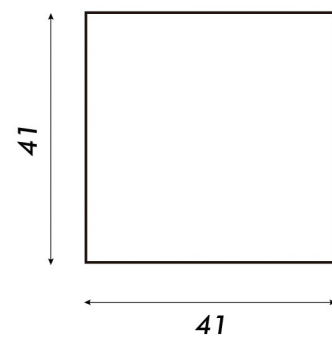

GAVETA PARA DINERO

MUSTANG

Vista superior

Vista lateral

Conexión directa a impresora (cable RJ11)

Sujeta-billetes de acero inoxidable

Ranuras para depositar cheques, recibos, etc.

Cerradura con llave con tres posiciones de bloqueo (manual, electrónico en línea, cerrado)