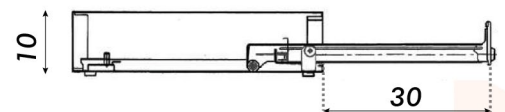

GAVETA PARA DINERO

MUSTANG

Vista superior

Vista lateral

Conexión directa a impresora (cable RJ11)

Sujeta-billetes de acero inoxidable

Ranuras para depositar cheques, recibos, etc.

Cerradura con llave con tres posiciones de bloqueo (manual, electrónico en línea, cerrado)