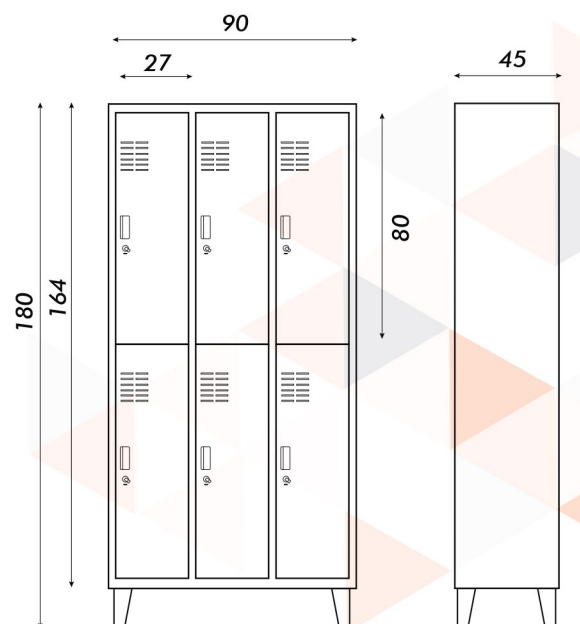

GUARDARROPA DE 6 PUERTAS MEDIANAS

LÍNEA PETRA

Vista frontal

Vista lateral

- Material: Acero
- Rejilla de ventilación
- Porta nombre
- Porta candado
- Manija embutida
- Barrote para perchas
- Espejo interior
- Regatones regulables