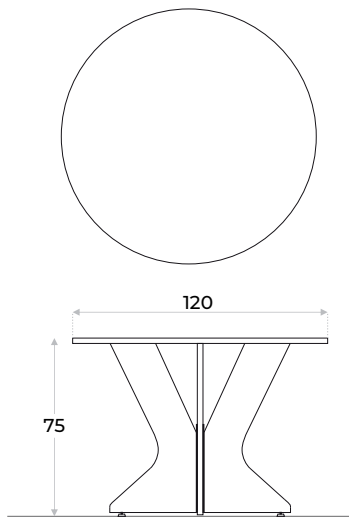

MESA REDONDA
OFFICE

● ● Colores disponibles

- Formato circular
- Enchapado en melamínico
- Diseño de patas en cruz
- MDP de alta calidad
- Espesores de maderas 25mm
- Regatones regulables

TAMBIEN EN COLOR BRIANZA