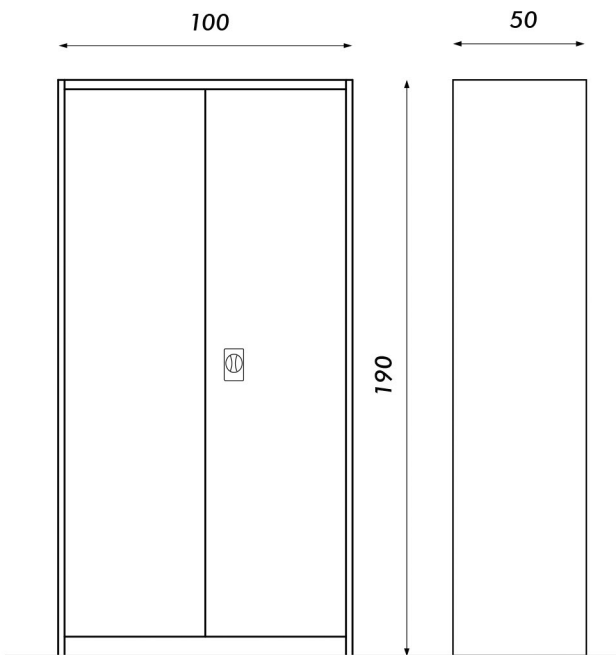

ARMARIO METÁLICO GRANDE  
**METALLO**

*Vista frontal*

*Vista lateral*

- Material: Acero
- 4 estantes regulables
- **Carga por estante 50kg aprox**
- Cerradura de triple cierre
- Puertas batientes

**COLORES DISPONIBLES**