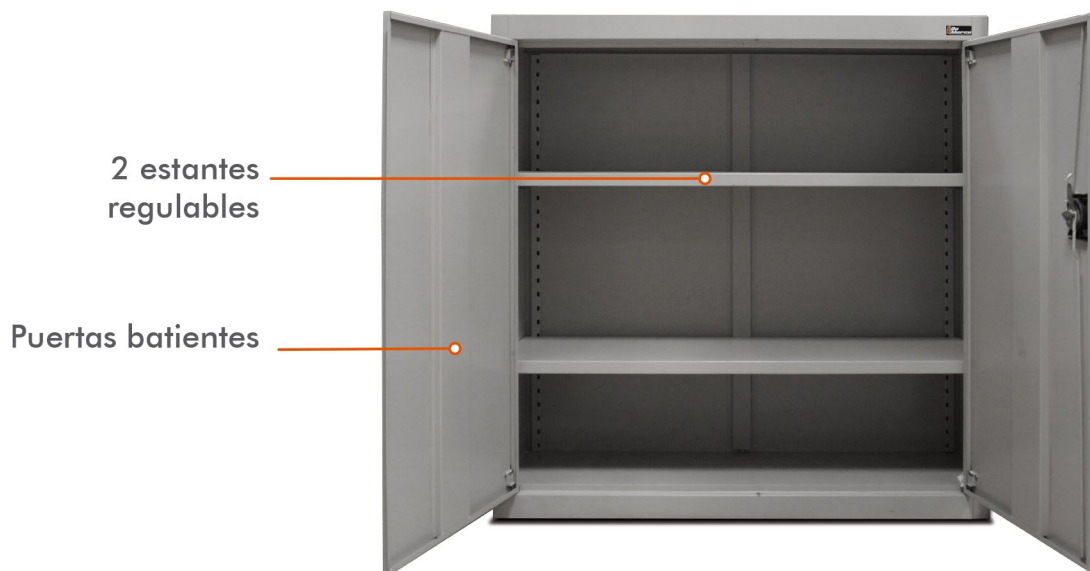

ARMARIO METÁLICO CHICO
LÍNEA METALLO

Vista frontal

Vista lateral

2 estantes regulables

Puertas batientes

Cerradura de triple cierre con llave

COLORES DISPONIBLES

- Gris Grafito
- Gris PC