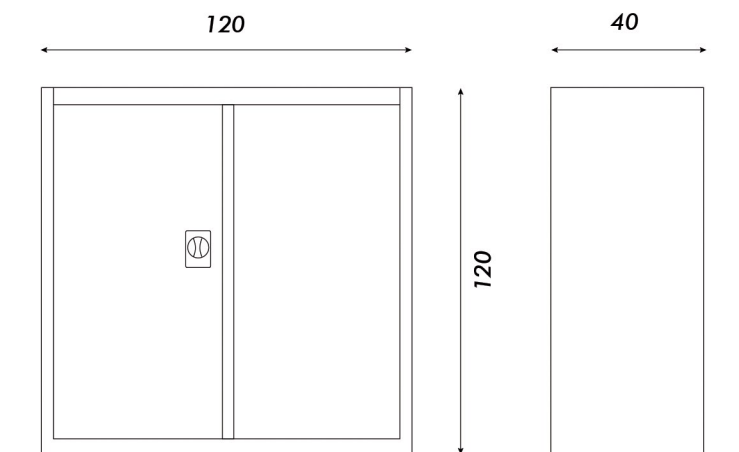

ARMARIO METÁLICO CHICO
LÍNEA METALLO

Vista frontal

Vista lateral

2 estantes regulables

Puertas batientes

Cerradura de triple cierre con llave

COLORES DISPONIBLES

- Gris Grafito
- Gris PC