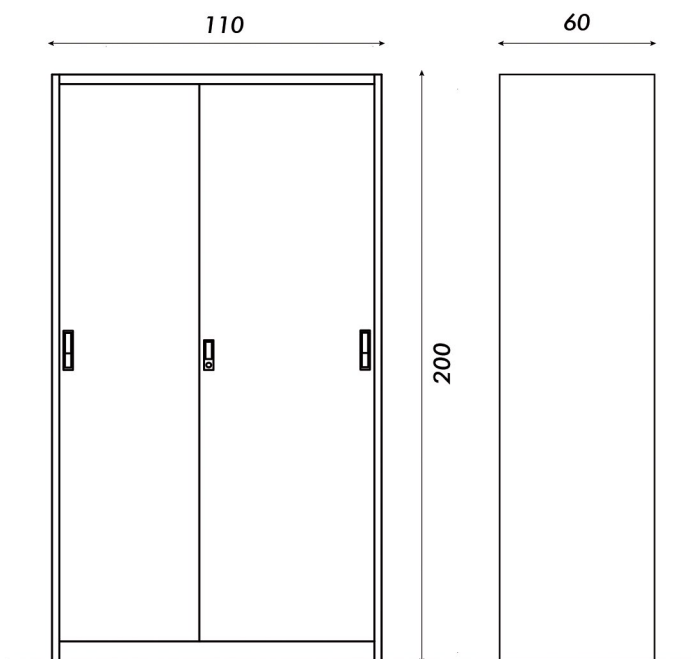

ARMARIO METÁLICO XL

LÍNEA PETRA

CON PUERTAS CORREDIZAS

Vista frontal

Vista lateral

Cerradura con llave
e indicador (Abierto/cerrado)

Puertas corredizas

4 estantes regulables