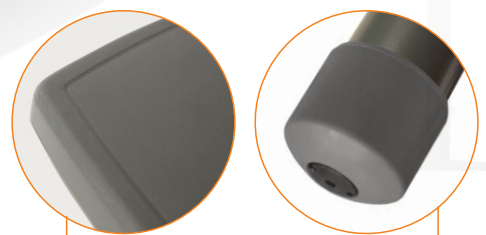

MESA ACOPLABLE  
**Resist**

● Color disponible

● Estructura metálica

● Tapa reforzada en polipropileno

● Aristas y bordes redondeados

● Patas con regatones plásticos

## ACOPLABLES

La mesa acoplable Resist puede combinarse tanto entre si como con el ótro modelo de la línea gris.

### Modelo rectangular

L: 165 / P: 91 / A: 76 cm

### Modelo semi-circular

L: 160 / P: 85 / A: 76 cm

IDEALES PARA ESPACIOS CON ACTIVIDADES VARIADAS O CON ROTACIÓN DINÁMICA DE PUBLICO.