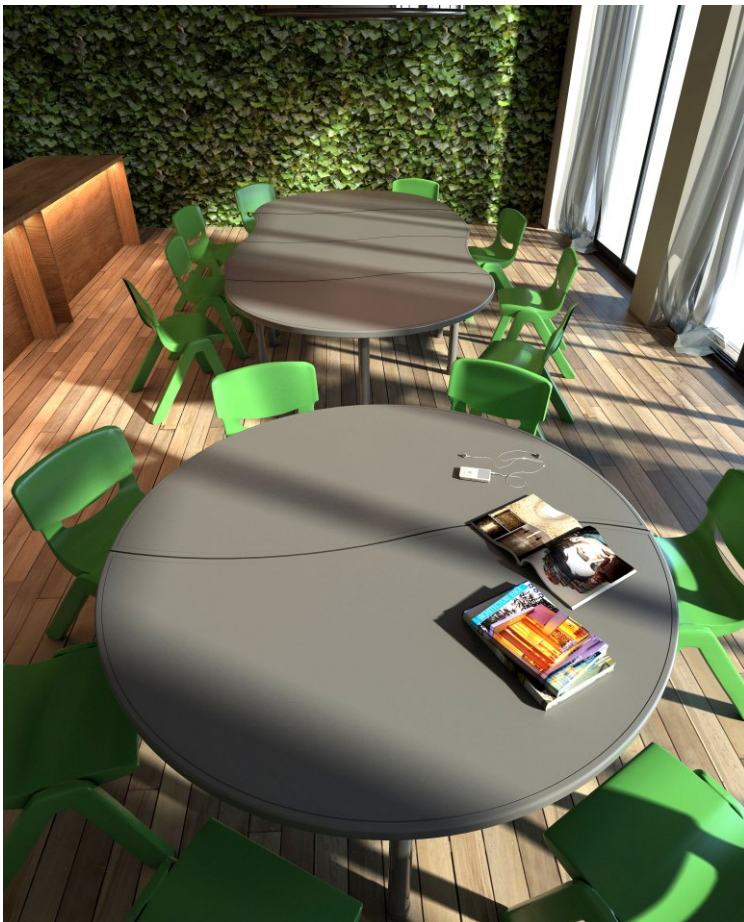

MESA ACOPLABLE  
**Resist**

● Color disponible

● Estructura metálica

● Tapa reforzada en polipropileno

● Aristas y bordes redondeados

● Patas con regatones plásticos

## ACOPLABLES

La mesa acoplable Resist puede combinarse tanto entre si como con el ótro modelo de la línea gris.

### Modelo rectangular

L: 165 / P: 91 / A: 76 cm

### Modelo semi-circular

L: 160 / P: 85 / A: 76 cm

IDEALES PARA ESPACIOS CON ACTIVIDADES VARIADAS O CON ROTACIÓN DINÁMICA DE PUBLICO.