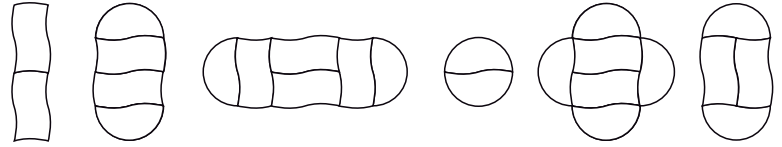

MESA ACOPLABLE  
**Resist**

● Color disponible

● Estructura metálica

● Tapa reforzada en polipropileno

● Aristas y bordes redondeados

● Patas con regatones plásticos

## ACOPLABLES

La mesa acoplable Resist puede combinarse tanto entre si como con el ótro modelo de la línea gris.

### Modelo rectangular

L: 165 / P: 91 / A: 76 cm

### Modelo semi-circular

L: 160 / P: 85 / A: 76 cm

IDEALES PARA ESPACIOS CON ACTIVIDADES VARIADAS O CON ROTACIÓN DINÁMICA DE PUBLICO.