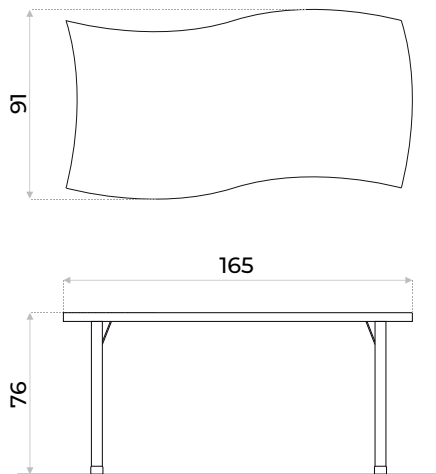

MESA ACOPLABLE  
**Resist**

● Color disponible

● Estructura metálica

● Tapa reforzada en polipropileno

● Aristas y bordes redondeados

● Patas con regatones plásticos

## ACOPLABLES

La mesa acoplable Resist puede combinarse tanto entre si como con el ótro modelo de la línea gris.

### Modelo rectangular

L: 165 / P: 91 / A: 76 cm

### Modelo semi-circular

L: 160 / P: 85 / A: 76 cm

IDEALES PARA ESPACIOS CON ACTIVIDADES VARIADAS O CON ROTACIÓN DINÁMICA DE PUBLICO.