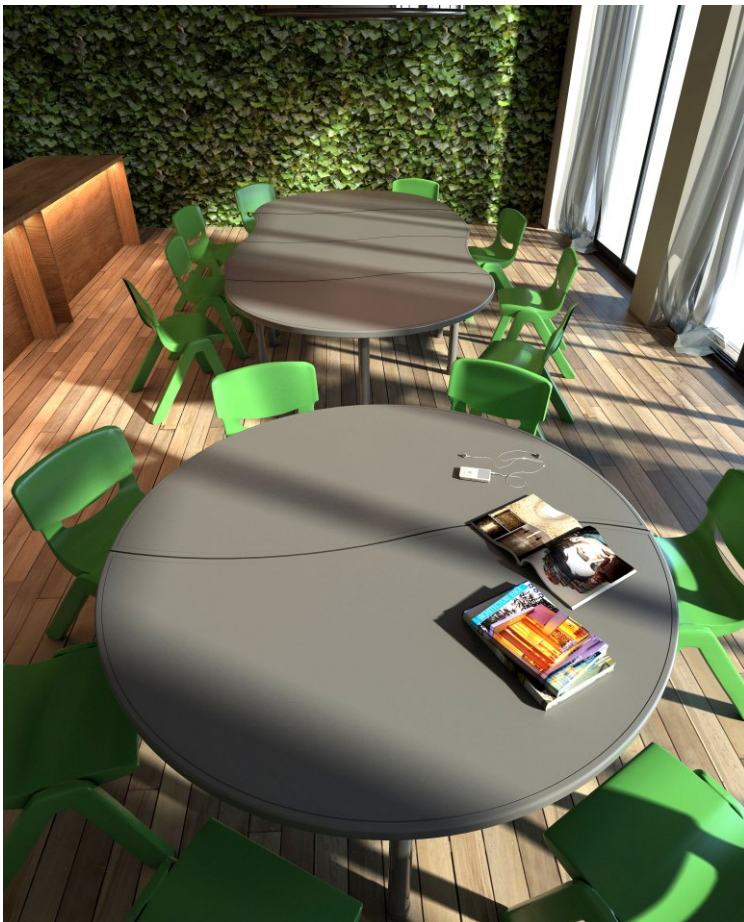

MESA ACOPLABLE

Resist

● Color disponible

● Estructura metálica

● Tapa reforzada en polipropileno

● Aristas y bordes redondeados

● Patas con regatones plásticos

ACOPLABLES

La mesa acoplable Resist puede combinarse tanto entre si como con el ótro modelo de la línea gris.

Algunas de las configuraciones posibles

Modelo rectangular

L: 165 / P: 91 / A: 76 cm

Modelo semi-circular

L: 160 / P: 85 / A: 76 cm

IDEALES PARA ESPACIOS CON ACTIVIDADES VARIADAS O CON ROTACIÓN DINÁMICA DE PUBLICO.