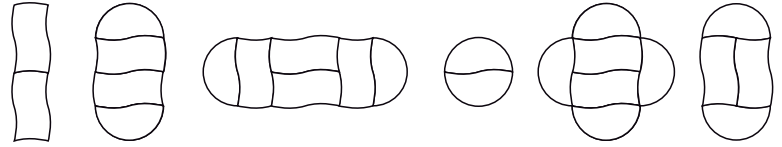

MESA ACOPLABLE

Resist

● Color disponible

● Estructura metálica

● Tapa reforzada en polipropileno

● Aristas y bordes redondeados

● Patas con regatones plásticos

ACOPLABLES

La mesa acoplable Resist puede combinarse tanto entre si como con el ótro modelo de la línea gris.

Algunas de las configuraciones posibles

Modelo rectangular

L: 165 / P: 91 / A: 76 cm

Modelo semi-circular

L: 160 / P: 85 / A: 76 cm

IDEALES PARA ESPACIOS CON ACTIVIDADES VARIADAS O CON ROTACIÓN DINÁMICA DE PUBLICO.