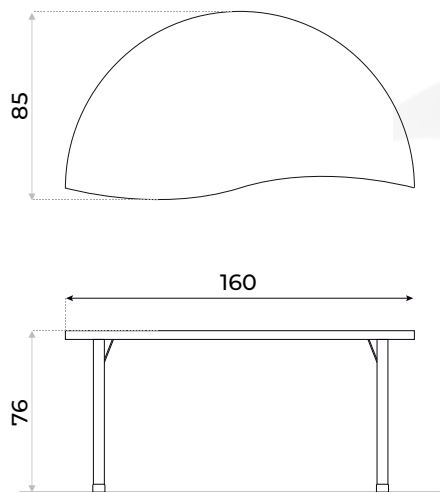

MESA ACOPLABLE

Resist

● Color disponible

● Estructura metálica

● Tapa reforzada en polipropileno

● Aristas y bordes redondeados

● Patas con regatones plásticos

ACOPLABLES

La mesa acoplable Resist puede combinarse tanto entre si como con el ótro modelo de la línea gris.

Algunas de las configuraciones posibles

Modelo rectangular

L: 165 / P: 91 / A: 76 cm

Modelo semi-circular

L: 160 / P: 85 / A: 76 cm

IDEALES PARA ESPACIOS CON ACTIVIDADES VARIADAS O CON ROTACIÓN DINÁMICA DE PUBLICO.