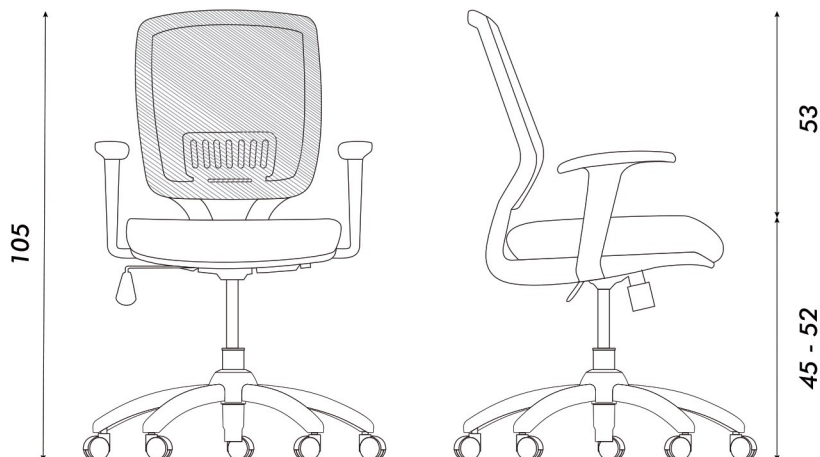

SILLA OPERATIVA EN MALLA
LÍNEA CONFORT

Vista frontal

46

Vista lateral

51

Tapizada en malla elastizada

Respaldo con apoyo lumbar

Posabrazos plásticos

Altura regulable a gas

Base araña de 5 radios de nylon

■ Negro