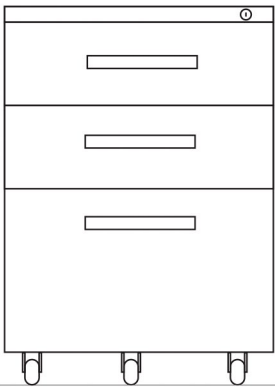

CAJONERA METÁLICA

# SLIM

Vista frontal

39

Vista lateral

50

60

Color disponible:  Blanco

- Cajonera móvil de 3 cajones
- Cerradura de traba única
- Manijas embutidas
- Cajones con apertura total
- Cajon superior con portalápices
- Cajón inferior apto para carpetas colgantes
- Ruedas con freno
- Sistema antivuelco