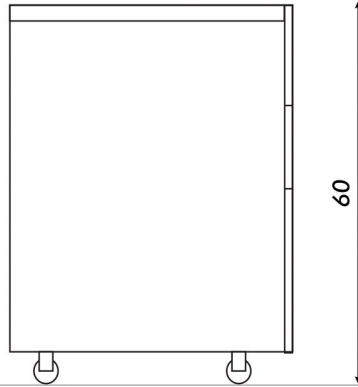

# SLIM

Vista frontal

39

Vista lateral

50

60

Color disponible:  Blanco

- Cajonera móvil de 3 cajones
- Cerradura de traba única
- Manijas embutidas
- Cajones con apertura total
- Cajon superior con portalápices
- Cajón inferior apto para carpetas colgantes
- Ruedas con freno
- Sistema antivuelco