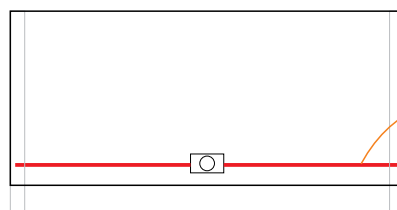

APERTURA TOTAL SIN ESFUERZO

La puerta Cuenta con pistón a gas lo que posibilita una apertura de 90° suave y progresiva asegurando seguro y sin esfuerzo a tus pertenencias.

La cerradura de doble cierre con indicador de estado, tranca hacia ambos laterales dejando las pertenencias seguras bajo llave.