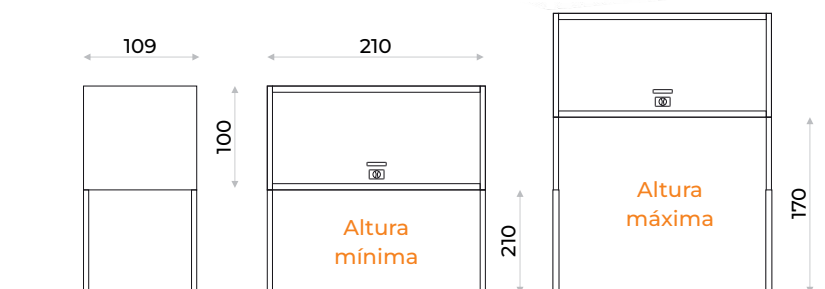

AirBox

BAULERA PARA GARAGE

- Material: Acero
- Carga total: 400kg distribuidos uniformemente
- Cerradura de doble cierre
- Indicador de estado: Abierto / Cerrado
- Regulación de altura de 10cm en 10cm
- Puerta con apertura de 90°
- Sistema de apertura progresiva a gas
- Por altura menor a 120cm consulte

GRAN CAPACIDAD DE ALMACENAJE

Con un volumen de carga de 480c³m nuestro Airbox ofrece un amplio espacio de almacenamiento. Es ideal para guardar herramientas, balijas, bicicletas y otros artículos de gran tamaño.