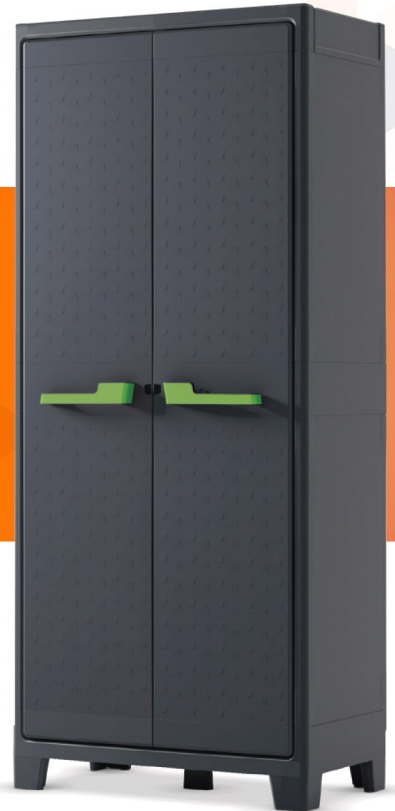

ARMARIO PLÁSTICO PARA EXTERIOR

LÍNEA KETER

30 Kg
CARGA POR ESTANTE

Vista frontal

Vista lateral

- Material: Plástico
- Resistente al agua
- Resistente a los rayos UV
- 4 estantes regulables