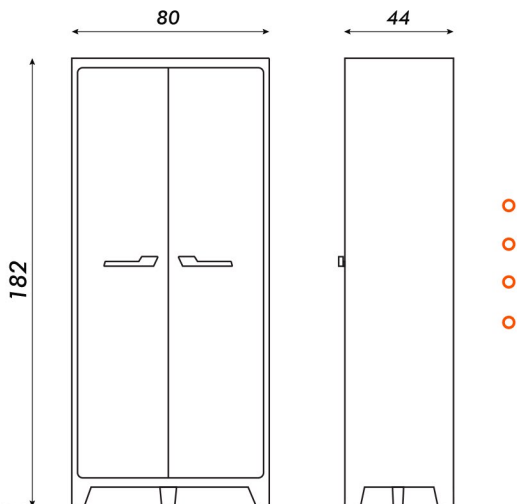

ARMARIO PLÁSTICO PARA EXTERIOR

LÍNEA KETER

30 Kg
CARGA POR ESTANTE

Vista frontal

Vista lateral

- Material: Plástico
- Resistente al agua
- Resistente a los rayos UV
- 4 estantes regulables