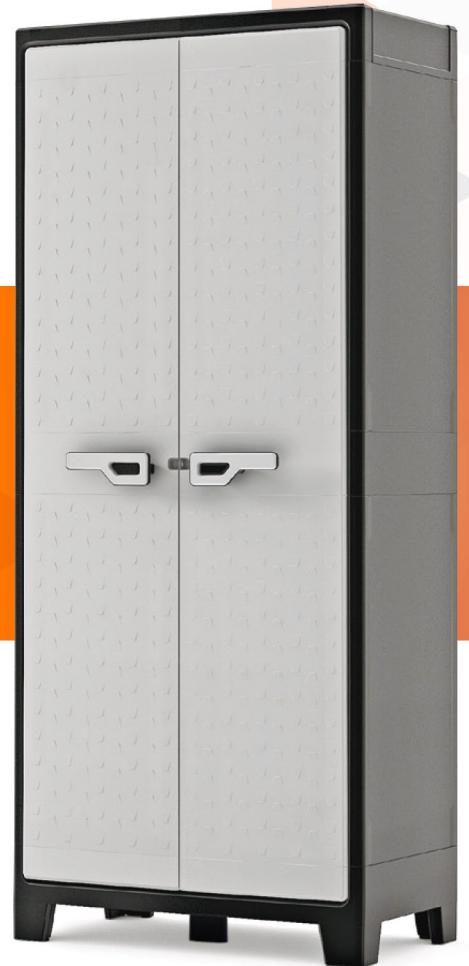

ARMARIO TITAN UTILITARIO

LÍNEA KETER

15 Kg
CARGA POR ESTANTE

Vista frontal

Vista lateral

- Material: Plástico
- 8 estantes rebatibles
- Puertas con porta candado
- Bisagras metálicas
- Regatones regulables