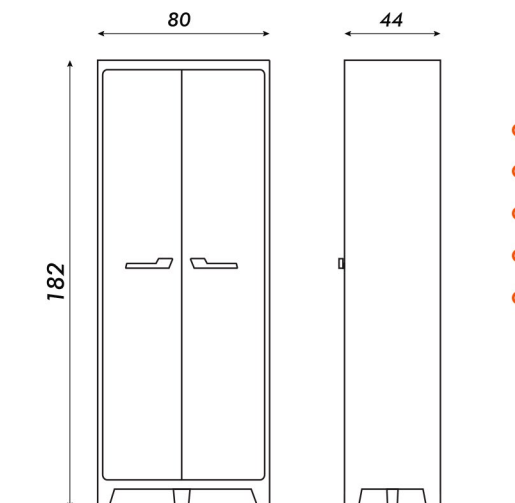

ARMARIO TITAN UTILITARIO

LÍNEA KETER

15 Kg
CARGA POR ESTANTE

Vista frontal

Vista lateral

- Material: Plástico
- 8 estantes rebatibles
- Puertas con porta candado
- Bisagras metálicas
- Regatones regulables