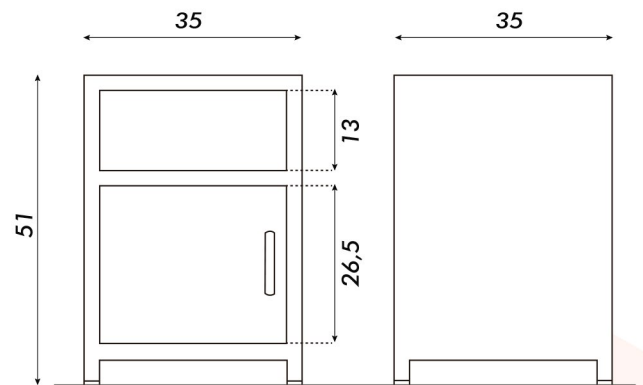

MESA DE LUZ

LÍNEA HOME

Vista frontal

Vista lateral

Colores disponibles

- Material: Acero
- Puerta con manija
- Patas con regatones
- Resistentes / Duraderas