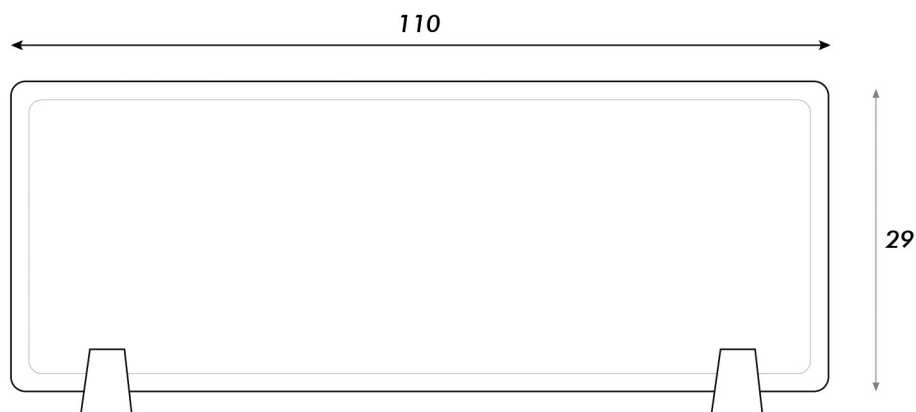

PANEL ACUSTICO

SEPARADOR DE ESCRITORIOS

Vista frontal

**COLORES
DISPONIBLES**

-  Verde
-  Naranja
-  Celeste
-  Violeta
-  Gris

- Material: Fibra de poliester
- Aislante acústico
- Agarre metalico

Riel opcional
para colocar accesorios